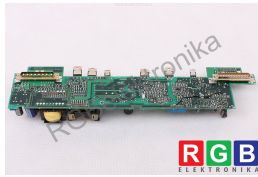

C98043-A1394-L3 C98040-A1391A-P3-03-185 KARTA SIEMENS ID7689

Używany SIEMENS C98043-A1394-L3
Sprzęt przetestowany i wyczyszczony.
24 miesiące gwarancji
Dedykowany kurier
Wysyłka w 24h

DANE TECHNICZNE

PRODUCENT	SIEMENS
MODEL	C98043-A1394-L3
KATEGORIA	Podzespoły do serwowzmacniaczy i falowników
WAGA [KG]	1.0
WYSOKOŚĆ [CM]	6.0
DŁUGOŚĆ [CM]	41.0
SZEROKOŚĆ [CM]	9.0

PRODUKTY Z OFERTY RGB ELEKTRONIKA TO:

NAJWYŻSZA JAKOŚĆ

Każdy produkt poddawany jest specjalistycznej ocenie, na podstawie najlepszej jakości, by zagwarantować ich bezawaryjną pracę. Dzięki temu możesz mieć pewność, że urządzenie **SIEMENS C98043-A1394-L3** zostało przygotowane z największą starannością.